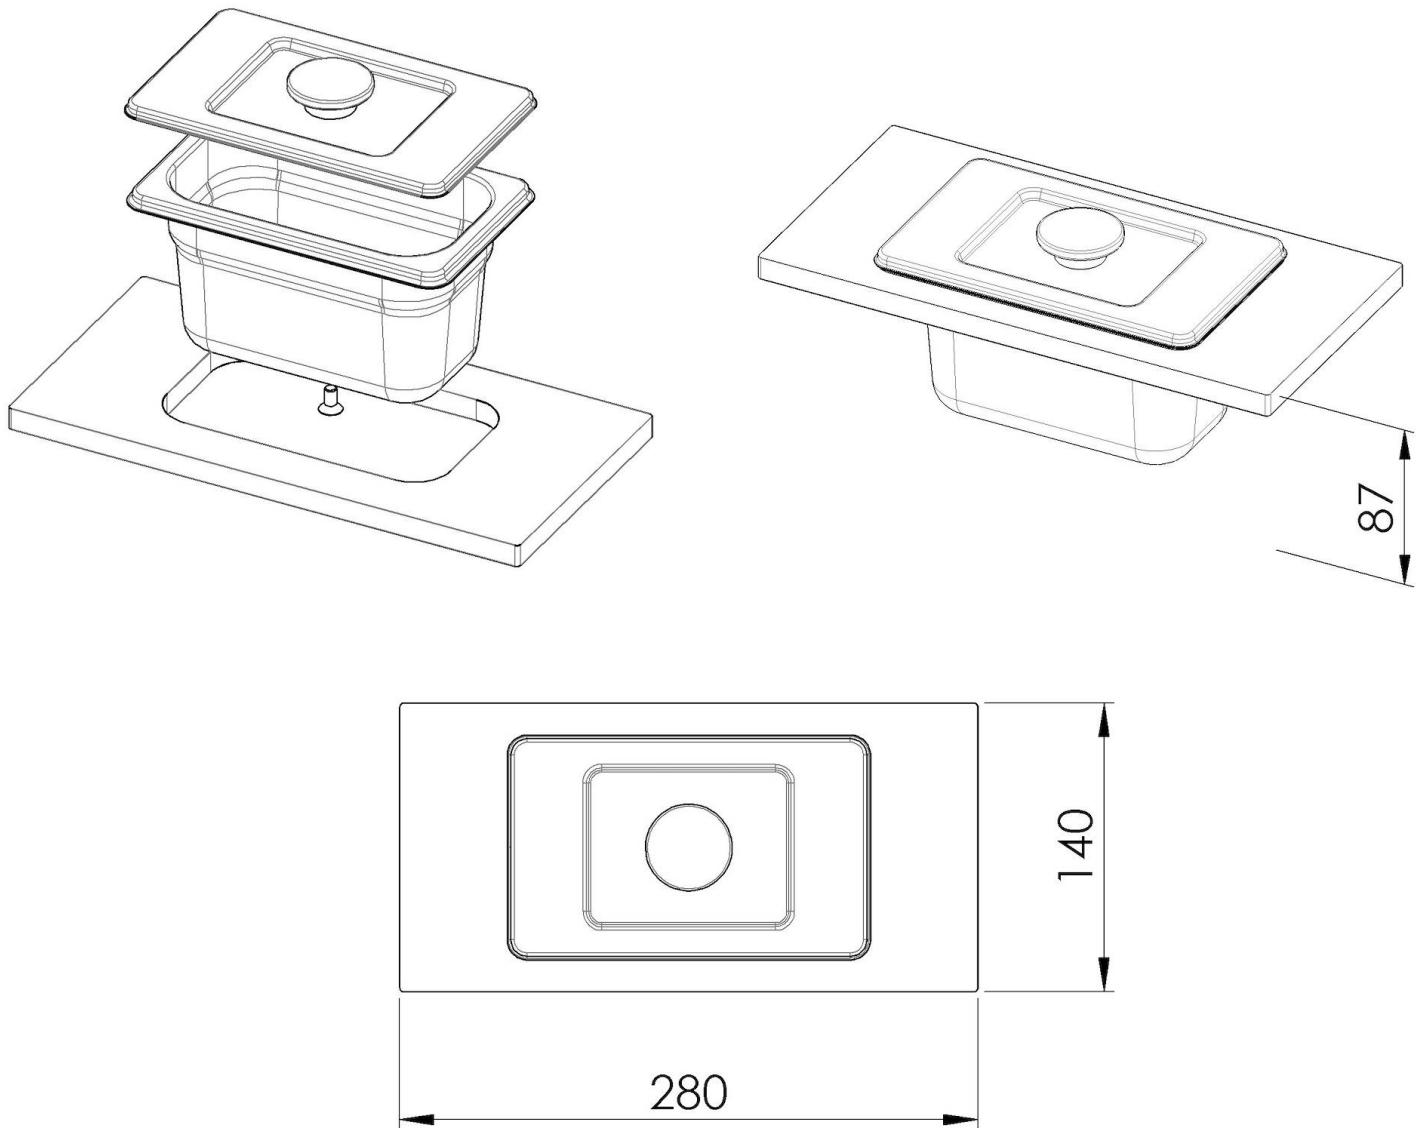

## Kit "E"

Schale mit Deckel aus Edelstahl

Zubehörteile für Zubehörkanäle

Code: 8100 705

Spazzolato Foster

Typ

Standard

Abmessungen

28 x 14 cm

Länge

2 einheit - Standard

Schlüssel für das Zubehör

Die Längen der Kanäle und des Zubehörs werden in „Einheiten“ angegeben, für die Zusammensetzung muss die Summe der "Einheiten" des Zubehörs der Länge in "Einheiten" des Kanals entsprechen.

## TECNISCHE DATEN

8100 705

1 x supporto black / 1 x black support  
1 x vaschetta inox / 1 x stainless steel tray